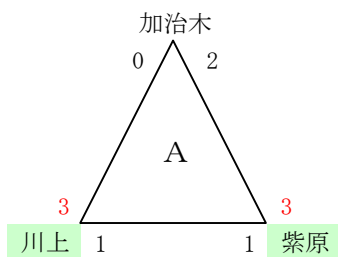

中 沖

※予選第4試合目途中から雨のため中断
残りの試合は全て抽選

※予選の数字は試合結果
決勝トーナメントの数字は抽選結果

A~C=補助グラウンド
D~H=ふれあい広場

※大崎はインフルエンザ等の為、当日棄権。

※他10チームが棄権。

※A～Cは加治木小学校
D～Gは加治木中学校

	香月	松山	野神	通山	勝負分順
香月	—	4 - 0	0 - 0	2 - 0	2 0 1 ①
松山	0 - 4	—	1 - 3	10 - 2	1 2 0 ③
野神	0 - 0	3 - 1	—	3 - 1	2 0 1 ②
通山	0 - 2	2 - 10	1 - 3	—	0 3 0 ④

	伊崎田	潤ヶ野	安楽	志布志	勝負分順
伊崎田	—	7 - 0	3 - 2	0 - 1	2 1 0 ②
潤ヶ野	0 - 7	—	0 - 1	0 - 3	0 3 0 ④
安楽	2 - 3	1 - 0	—	3 - 3	1 1 1 ③
志布志	1 - 0	3 - 0	3 - 3	—	2 0 1 ①

※財部南さんから情報をいただきました

優勝 緑山
 準優勝 鶴羽
 3位 高山
 3位 西原台