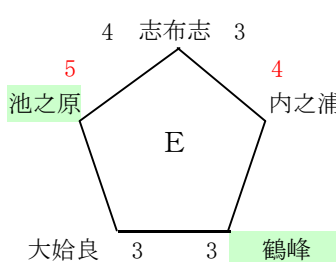

中 沖

※予選第4試合目途中から雨のため中断
残りの試合は全て抽選

※予選の数字は試合結果
決勝トーナメントの数字は抽選結果

A~C=補助グラウンド
D~H=ふれあい広場

※大崎はインフルエンザ等の為、当日棄権。

※他10チームが棄権。

※A～Cは加治木小学校
D～Gは加治木中学校

	香月	松山	野神	通山	勝負分順
香月	—	4 - 0	0 - 0	2 - 0	2 0 1 ①
松山	0 - 4	—	1 - 3	10 - 2	1 2 0 ③
野神	0 - 0	3 - 1	—	3 - 1	2 0 1 ②
通山	0 - 2	2 - 10	1 - 3	—	0 3 0 ④

	伊崎田	潤ヶ野	安楽	志布志	勝負分順
伊崎田	—	7 - 0	3 - 2	0 - 1	2 1 0 ②
潤ヶ野	0 - 7	—	0 - 1	0 - 3	0 3 0 ④
安楽	2 - 3	1 - 0	—	3 - 3	1 1 1 ③
志布志	1 - 0	3 - 0	3 - 3	—	2 0 1 ①

※財部南さんから情報をいただきました

優勝 緑山
 準優勝 鶴羽
 3位 高山
 3位 西原台