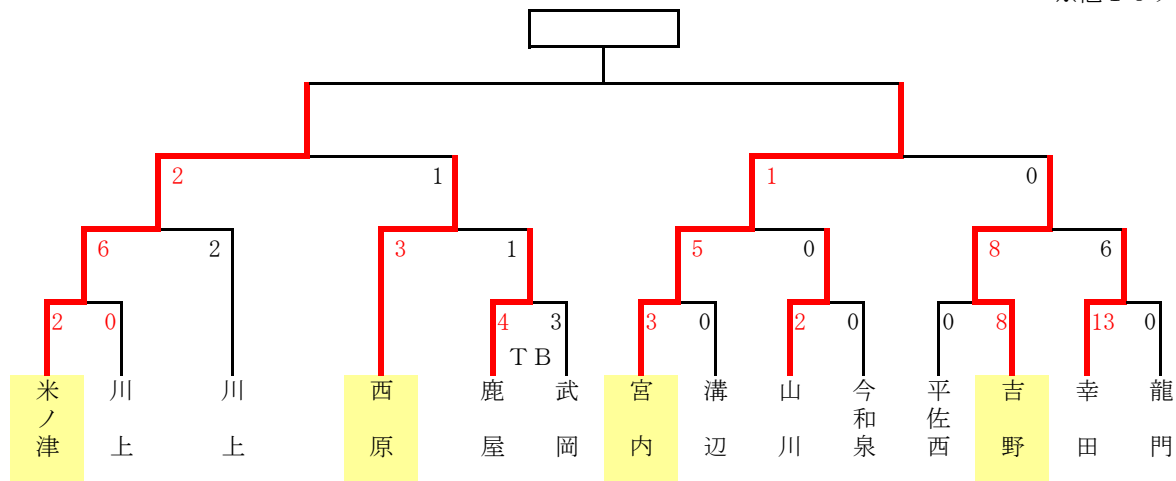

中 沖

※予選第4試合目途中から雨のため中断
残りの試合は全て抽選

※予選の数字は試合結果
決勝トーナメントの数字は抽選結果

A~C=補助グラウンド
D~H=ふれあい広場

※大崎はインフルエンザ等の為、当日棄権。

※他10チームが棄権。

※A～Cは加治木小学校
D～Gは加治木中学校

	香月	松山	野神	通山	勝負分順
香月	—	4 - 0	0 - 0	2 - 0	2 0 1 ①
松山	0 - 4	—	1 - 3	10 - 2	1 2 0 ③
野神	0 - 0	3 - 1	—	3 - 1	2 0 1 ②
通山	0 - 2	2 - 10	1 - 3	—	0 3 0 ④

	伊崎田	潤ヶ野	安楽	志布志	勝負分順
伊崎田	—	7 - 0	3 - 2	0 - 1	2 1 0 ②
潤ヶ野	0 - 7	—	0 - 1	0 - 3	0 3 0 ④
安楽	2 - 3	1 - 0	—	3 - 3	1 1 1 ③
志布志	1 - 0	3 - 0	3 - 3	—	2 0 1 ①

※財部南さんから情報をいただきました

優勝 緑山
 準優勝 鶴羽
 3位 高山
 3位 西原台