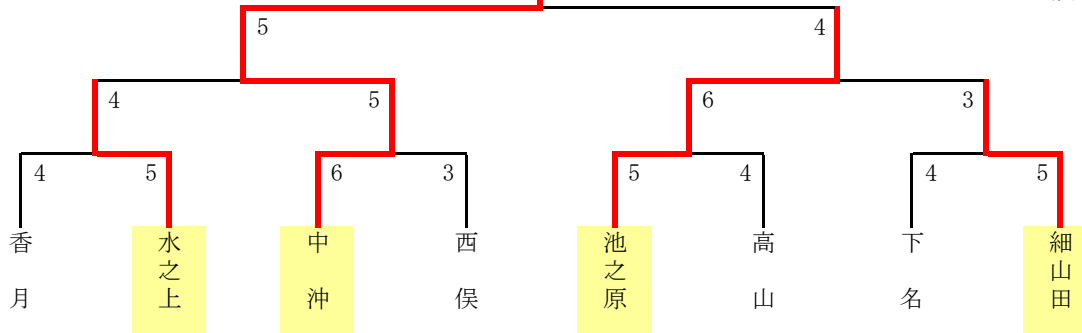

中 沖

※予選第4試合目途中から雨のため中断
残りの試合は全て抽選

※予選の数字は試合結果
決勝トーナメントの数字は抽選結果

A~C=補助グラウンド
D~H=ふれあい広場

※大崎はインフルエンザ等の為、当日棄権。

※他10チームが棄権。

※A～Cは加治木小学校
D～Gは加治木中学校

	香月	松山	野神	通山	勝負分順
香月	—	4 - 0	0 - 0	2 - 0	2 0 1 ①
松山	0 - 4	—	1 - 3	10 - 2	1 2 0 ③
野神	0 - 0	3 - 1	—	3 - 1	2 0 1 ②
通山	0 - 2	2 - 10	1 - 3	—	0 3 0 ④

	伊崎田	潤ヶ野	安楽	志布志	勝負分順
伊崎田	—	7 - 0	3 - 2	0 - 1	2 1 0 ②
潤ヶ野	0 - 7	—	0 - 1	0 - 3	0 3 0 ④
安楽	2 - 3	1 - 0	—	3 - 3	1 1 1 ③
志布志	1 - 0	3 - 0	3 - 3	—	2 0 1 ①

※財部南さんから情報をいただきました

優勝 緑山
 準優勝 鶴羽
 3位 高山
 3位 西原台