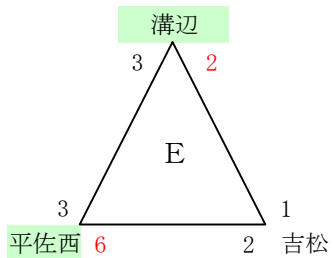

中 沖

※予選第4試合目途中から雨のため中断
残りの試合は全て抽選

※予選の数字は試合結果
決勝トーナメントの数字は抽選結果

A~C=補助グラウンド
D~H=ふれあい広場

※大崎はインフルエンザ等の為、当日棄権。

※他10チームが棄権。

※A～Cは加治木小学校
D～Gは加治木中学校

	香月	松山	野神	通山	勝負分順
香月	—	4 - 0	0 - 0	2 - 0	2 0 1 ①
松山	0 - 4	—	1 - 3	10 - 2	1 2 0 ③
野神	0 - 0	3 - 1	—	3 - 1	2 0 1 ②
通山	0 - 2	2 - 10	1 - 3	—	0 3 0 ④

	伊崎田	潤ヶ野	安楽	志布志	勝負分順
伊崎田	—	7 - 0	3 - 2	0 - 1	2 1 0 ②
潤ヶ野	0 - 7	—	0 - 1	0 - 3	0 3 0 ④
安楽	2 - 3	1 - 0	—	3 - 3	1 1 1 ③
志布志	1 - 0	3 - 0	3 - 3	—	2 0 1 ①

※財部南さんから情報をいただきました

優勝 緑山
 準優勝 鶴羽
 3位 高山
 3位 西原台