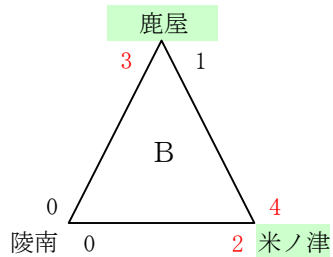

中 沖

※予選第4試合目途中から雨のため中断
残りの試合は全て抽選

※予選の数字は試合結果
決勝トーナメントの数字は抽選結果

A~C=補助グラウンド
D~H=ふれあい広場

※大崎はインフルエンザ等の為、当日棄権。

※他10チームが棄権。

※A～Cは加治木小学校
D～Gは加治木中学校

	香月	松山	野神	通山	勝負分順
香月	—	4 - 0	0 - 0	2 - 0	2 0 1 ①
松山	0 - 4	—	1 - 3	10 - 2	1 2 0 ③
野神	0 - 0	3 - 1	—	3 - 1	2 0 1 ②
通山	0 - 2	2 - 10	1 - 3	—	0 3 0 ④

	伊崎田	潤ヶ野	安楽	志布志	勝負分順
伊崎田	—	7 - 0	3 - 2	0 - 1	2 1 0 ②
潤ヶ野	0 - 7	—	0 - 1	0 - 3	0 3 0 ④
安楽	2 - 3	1 - 0	—	3 - 3	1 1 1 ③
志布志	1 - 0	3 - 0	3 - 3	—	2 0 1 ①

※財部南さんから情報をいただきました

優勝 緑山
 準優勝 鶴羽
 3位 高山
 3位 西原台