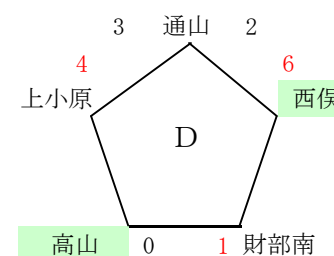

中 沖

※予選第4試合目途中から雨のため中断
残りの試合は全て抽選

※予選の数字は試合結果
決勝トーナメントの数字は抽選結果

A~C=補助グラウンド
D~H=ふれあい広場

※大崎はインフルエンザ等の為、当日棄権。

※他10チームが棄権。

※A～Cは加治木小学校
D～Gは加治木中学校

	香月	松山	野神	通山	勝負分順
香月	—	4 - 0	0 - 0	2 - 0	2 0 1 ①
松山	0 - 4	—	1 - 3	10 - 2	1 2 0 ③
野神	0 - 0	3 - 1	—	3 - 1	2 0 1 ②
通山	0 - 2	2 - 10	1 - 3	—	0 3 0 ④

	伊崎田	潤ヶ野	安楽	志布志	勝負分順
伊崎田	—	7 - 0	3 - 2	0 - 1	2 1 0 ②
潤ヶ野	0 - 7	—	0 - 1	0 - 3	0 3 0 ④
安楽	2 - 3	1 - 0	—	3 - 3	1 1 1 ③
志布志	1 - 0	3 - 0	3 - 3	—	2 0 1 ①

※財部南さんから情報をいただきました

優勝 緑山
 準優勝 鶴羽
 3位 高山
 3位 西原台