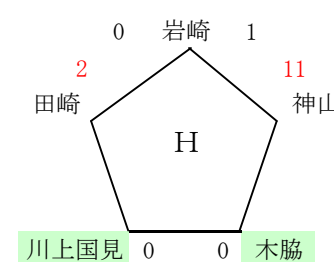

中 沖

※予選第4試合目途中から雨のため中断
残りの試合は全て抽選

※予選の数字は試合結果
決勝トーナメントの数字は抽選結果

A~C=補助グラウンド
D~H=ふれあい広場

※大崎はインフルエンザ等の為、当日棄権。

※他10チームが棄権。

※A～Cは加治木小学校
D～Gは加治木中学校

	香月	松山	野神	通山	勝負分順
香月	—	4 - 0	0 - 0	2 - 0	2 0 1 ①
松山	0 - 4	—	1 - 3	10 - 2	1 2 0 ③
野神	0 - 0	3 - 1	—	3 - 1	2 0 1 ②
通山	0 - 2	2 - 10	1 - 3	—	0 3 0 ④

	伊崎田	潤ヶ野	安楽	志布志	勝負分順
伊崎田	—	7 - 0	3 - 2	0 - 1	2 1 0 ②
潤ヶ野	0 - 7	—	0 - 1	0 - 3	0 3 0 ④
安楽	2 - 3	1 - 0	—	3 - 3	1 1 1 ③
志布志	1 - 0	3 - 0	3 - 3	—	2 0 1 ①

※財部南さんから情報をいただきました

優勝 緑山
 準優勝 鶴羽
 3位 高山
 3位 西原台