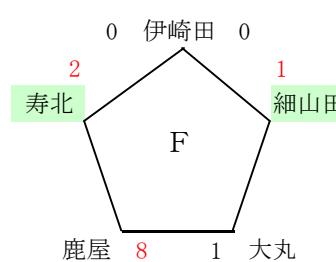

中 沖

※予選第4試合目途中から雨のため中断
残りの試合は全て抽選

※予選の数字は試合結果
決勝トーナメントの数字は抽選結果

A~C=補助グラウンド
D~H=ふれあい広場

※大崎はインフルエンザ等の為、当日棄権。

※他10チームが棄権。

※A～Cは加治木小学校
D～Gは加治木中学校

	香月	松山	野神	通山	勝負分順
香月	—	4 - 0	0 - 0	2 - 0	2 0 1 ①
松山	0 - 4	—	1 - 3	10 - 2	1 2 0 ③
野神	0 - 0	3 - 1	—	3 - 1	2 0 1 ②
通山	0 - 2	2 - 10	1 - 3	—	0 3 0 ④

	伊崎田	潤ヶ野	安楽	志布志	勝負分順
伊崎田	—	7 - 0	3 - 2	0 - 1	2 1 0 ②
潤ヶ野	0 - 7	—	0 - 1	0 - 3	0 3 0 ④
安楽	2 - 3	1 - 0	—	3 - 3	1 1 1 ③
志布志	1 - 0	3 - 0	3 - 3	—	2 0 1 ①

※財部南さんから情報をいただきました

優勝 緑山
 準優勝 鶴羽
 3位 高山
 3位 西原台