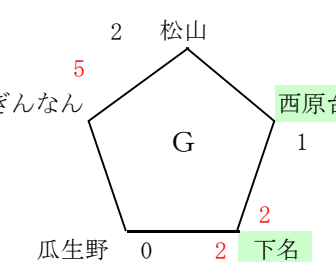

中 沖

※予選第4試合目途中から雨のため中断
残りの試合は全て抽選

※予選の数字は試合結果
決勝トーナメントの数字は抽選結果

A~C=補助グラウンド
D~H=ふれあい広場

※大崎はインフルエンザ等の為、当日棄権。

※他10チームが棄権。

※A～Cは加治木小学校
D～Gは加治木中学校

	香月	松山	野神	通山	勝負分順
香月	—	4 - 0	0 - 0	2 - 0	2 0 1 ①
松山	0 - 4	—	1 - 3	10 - 2	1 2 0 ③
野神	0 - 0	3 - 1	—	3 - 1	2 0 1 ②
通山	0 - 2	2 - 10	1 - 3	—	0 3 0 ④

	伊崎田	潤ヶ野	安楽	志布志	勝負分順
伊崎田	—	7 - 0	3 - 2	0 - 1	2 1 0 ②
潤ヶ野	0 - 7	—	0 - 1	0 - 3	0 3 0 ④
安楽	2 - 3	1 - 0	—	3 - 3	1 1 1 ③
志布志	1 - 0	3 - 0	3 - 3	—	2 0 1 ①

※財部南さんから情報をいただきました

優勝 緑山
 準優勝 鶴羽
 3位 高山
 3位 西原台