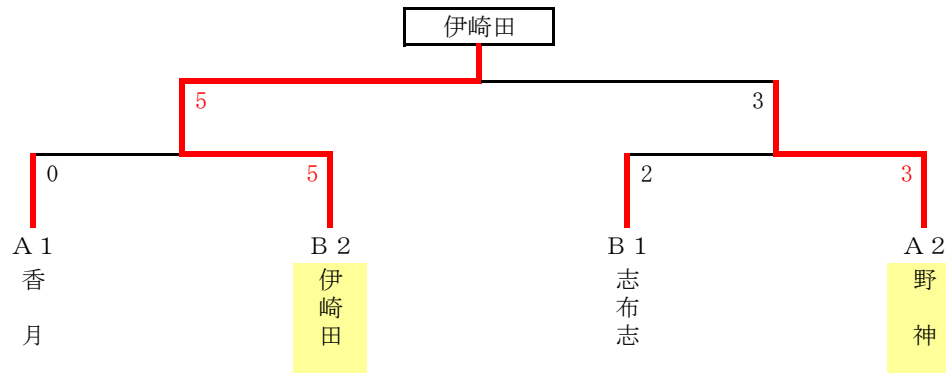

中 沖

※予選第4試合目途中から雨のため中断
残りの試合は全て抽選

※予選の数字は試合結果
決勝トーナメントの数字は抽選結果

A~C=補助グラウンド
D~H=ふれあい広場

※大崎はインフルエンザ等の為、当日棄権。

※他10チームが棄権。

※A～Cは加治木小学校
D～Gは加治木中学校

	香月	松山	野神	通山	勝負分順
香月	—	4 - 0	0 - 0	2 - 0	2 0 1 ①
松山	0 - 4	—	1 - 3	10 - 2	1 2 0 ③
野神	0 - 0	3 - 1	—	3 - 1	2 0 1 ②
通山	0 - 2	2 - 10	1 - 3	—	0 3 0 ④

	伊崎田	潤ヶ野	安楽	志布志	勝負分順
伊崎田	—	7 - 0	3 - 2	0 - 1	2 1 0 ②
潤ヶ野	0 - 7	—	0 - 1	0 - 3	0 3 0 ④
安楽	2 - 3	1 - 0	—	3 - 3	1 1 1 ③
志布志	1 - 0	3 - 0	3 - 3	—	2 0 1 ①

※財部南さんから情報をいただきました

優勝 緑山
 準優勝 鶴羽
 3位 高山
 3位 西原台