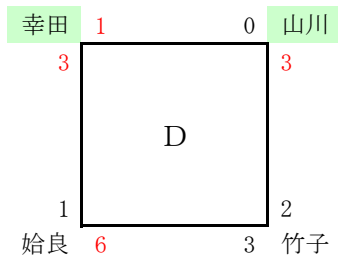

中 沖

※予選第4試合目途中から雨のため中断
残りの試合は全て抽選

※予選の数字は試合結果
決勝トーナメントの数字は抽選結果

A~C=補助グラウンド
D~H=ふれあい広場

※大崎はインフルエンザ等の為、当日棄権。

※他10チームが棄権。

※A～Cは加治木小学校
D～Gは加治木中学校

	香月	松山	野神	通山	勝負分順
香月	—	4 - 0	0 - 0	2 - 0	2 0 1 ①
松山	0 - 4	—	1 - 3	10 - 2	1 2 0 ③
野神	0 - 0	3 - 1	—	3 - 1	2 0 1 ②
通山	0 - 2	2 - 10	1 - 3	—	0 3 0 ④