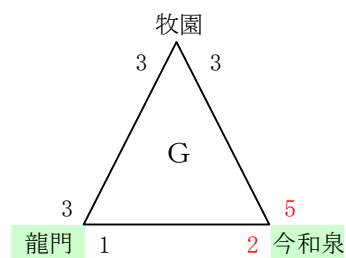

中 沖

※予選第4試合目途中から雨のため中断
残りの試合は全て抽選

※予選の数字は試合結果
決勝トーナメントの数字は抽選結果

A~C=補助グラウンド
D~H=ふれあい広場

※大崎はインフルエンザ等の為、当日棄権。

※他10チームが棄権。

※A～Cは加治木小学校
D～Gは加治木中学校

	香月	松山	野神	通山	勝負分順
香月	—	4 - 0	0 - 0	2 - 0	2 0 1 ①
松山	0 - 4	—	1 - 3	10 - 2	1 2 0 ③
野神	0 - 0	3 - 1	—	3 - 1	2 0 1 ②
通山	0 - 2	2 - 10	1 - 3	—	0 3 0 ④

	伊崎田	潤ヶ野	安楽	志布志	勝負分順
伊崎田	—	7 - 0	3 - 2	0 - 1	2 1 0 ②
潤ヶ野	0 - 7	—	0 - 1	0 - 3	0 3 0 ④
安楽	2 - 3	1 - 0	—	3 - 3	1 1 1 ③
志布志	1 - 0	3 - 0	3 - 3	—	2 0 1 ①

※財部南さんから情報をいただきました

優勝 緑山
 準優勝 鶴羽
 3位 高山
 3位 西原台