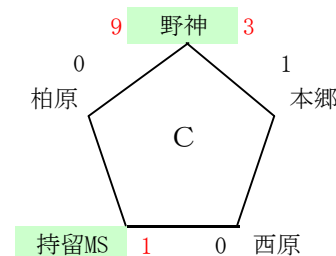

中 沖

※予選第4試合目途中から雨のため中断
残りの試合は全て抽選

※予選の数字は試合結果
決勝トーナメントの数字は抽選結果

A~C=補助グラウンド
D~H=ふれあい広場

※大崎はインフルエンザ等の為、当日棄権。

※他10チームが棄権。

※A～Cは加治木小学校
D～Gは加治木中学校

	香月	松山	野神	通山	勝負分順
香月	—	4 - 0	0 - 0	2 - 0	2 0 1 ①
松山	0 - 4	—	1 - 3	10 - 2	1 2 0 ③
野神	0 - 0	3 - 1	—	3 - 1	2 0 1 ②
通山	0 - 2	2 - 10	1 - 3	—	0 3 0 ④

	伊崎田	潤ヶ野	安楽	志布志	勝負分順
伊崎田	—	7 - 0	3 - 2	0 - 1	2 1 0 ②
潤ヶ野	0 - 7	—	0 - 1	0 - 3	0 3 0 ④
安楽	2 - 3	1 - 0	—	3 - 3	1 1 1 ③
志布志	1 - 0	3 - 0	3 - 3	—	2 0 1 ①

※財部南さんから情報をいただきました

優勝 緑山
 準優勝 鶴羽
 3位 高山
 3位 西原台