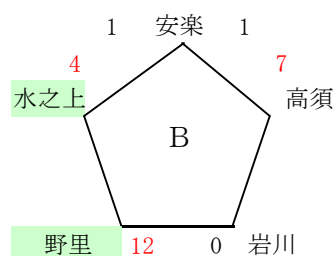

中 沖

※予選第4試合目途中から雨のため中断
残りの試合は全て抽選

※予選の数字は試合結果
決勝トーナメントの数字は抽選結果

A~C=補助グラウンド
D~H=ふれあい広場

※大崎はインフルエンザ等の為、当日棄権。

※他10チームが棄権。

※A～Cは加治木小学校
D～Gは加治木中学校

	香月	松山	野神	通山	勝負分順
香月	—	4 - 0	0 - 0	2 - 0	2 0 1 ①
松山	0 - 4	—	1 - 3	10 - 2	1 2 0 ③
野神	0 - 0	3 - 1	—	3 - 1	2 0 1 ②
通山	0 - 2	2 - 10	1 - 3	—	0 3 0 ④

	伊崎田	潤ヶ野	安楽	志布志	勝負分順
伊崎田	—	7 - 0	3 - 2	0 - 1	2 1 0 ②
潤ヶ野	0 - 7	—	0 - 1	0 - 3	0 3 0 ④
安楽	2 - 3	1 - 0	—	3 - 3	1 1 1 ③
志布志	1 - 0	3 - 0	3 - 3	—	2 0 1 ①

※財部南さんから情報をいただきました

優勝 緑山
 準優勝 鶴羽
 3位 高山
 3位 西原台