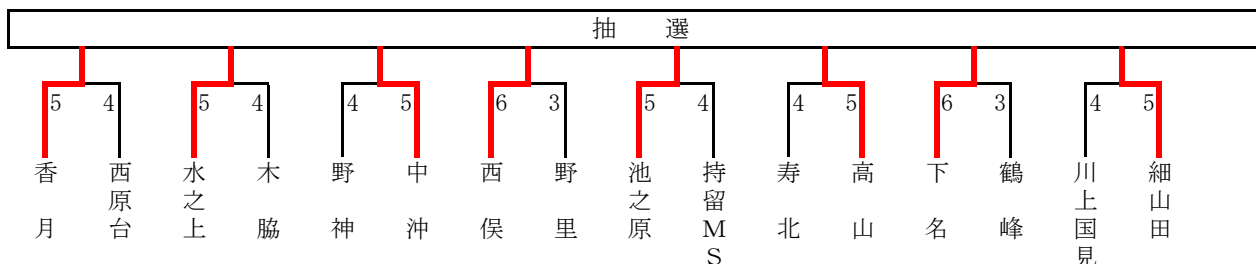

中 沖

※予選第4試合目途中から雨のため中断
残りの試合は全て抽選

※予選の数字は試合結果
決勝トーナメントの数字は抽選結果

A~C=補助グラウンド
D~H=ふれあい広場

※大崎はインフルエンザ等の為、当日棄権。

※他10チームが棄権。

※A～Cは加治木小学校
D～Gは加治木中学校

	香月	松山	野神	通山	勝負分順
香月	—	4 - 0	0 - 0	2 - 0	2 0 1 ①
松山	0 - 4	—	1 - 3	10 - 2	1 2 0 ③
野神	0 - 0	3 - 1	—	3 - 1	2 0 1 ②
通山	0 - 2	2 - 10	1 - 3	—	0 3 0 ④

	伊崎田	潤ヶ野	安楽	志布志	勝負分順
伊崎田	—	7 - 0	3 - 2	0 - 1	2 1 0 ②
潤ヶ野	0 - 7	—	0 - 1	0 - 3	0 3 0 ④
安楽	2 - 3	1 - 0	—	3 - 3	1 1 1 ③
志布志	1 - 0	3 - 0	3 - 3	—	2 0 1 ①

※財部南さんから情報をいただきました

優勝 緑山
 準優勝 鶴羽
 3位 高山
 3位 西原台