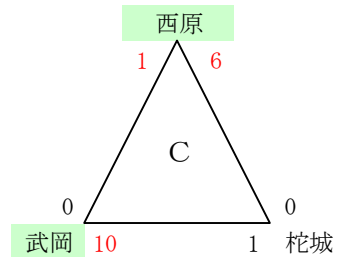

中 沖

※予選第4試合目途中から雨のため中断
残りの試合は全て抽選

※予選の数字は試合結果
決勝トーナメントの数字は抽選結果

A~C=補助グラウンド
D~H=ふれあい広場

※大崎はインフルエンザ等の為、当日棄権。

※他10チームが棄権。

※A～Cは加治木小学校
D～Gは加治木中学校

	香月	松山	野神	通山	勝負分順
香月	—	4 - 0	0 - 0	2 - 0	2 0 1 ①
松山	0 - 4	—	1 - 3	10 - 2	1 2 0 ③
野神	0 - 0	3 - 1	—	3 - 1	2 0 1 ②
通山	0 - 2	2 - 10	1 - 3	—	0 3 0 ④

	伊崎田	潤ヶ野	安楽	志布志	勝負分順
伊崎田	—	7 - 0	3 - 2	0 - 1	2 1 0 ②
潤ヶ野	0 - 7	—	0 - 1	0 - 3	0 3 0 ④
安楽	2 - 3	1 - 0	—	3 - 3	1 1 1 ③
志布志	1 - 0	3 - 0	3 - 3	—	2 0 1 ①

※財部南さんから情報をいただきました

優勝 緑山
 準優勝 鶴羽
 3位 高山
 3位 西原台