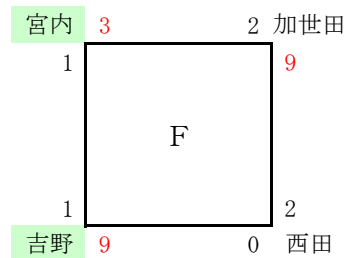

中 沖

※予選第4試合目途中から雨のため中断
残りの試合は全て抽選

※予選の数字は試合結果
決勝トーナメントの数字は抽選結果

A~C=補助グラウンド
D~H=ふれあい広場

※大崎はインフルエンザ等の為、当日棄権。

※他10チームが棄権。

※A～Cは加治木小学校
D～Gは加治木中学校

	香月	松山	野神	通山	勝負分順
香月	—	4 - 0	0 - 0	2 - 0	2 0 1 ①
松山	0 - 4	—	1 - 3	10 - 2	1 2 0 ③
野神	0 - 0	3 - 1	—	3 - 1	2 0 1 ②
通山	0 - 2	2 - 10	1 - 3	—	0 3 0 ④